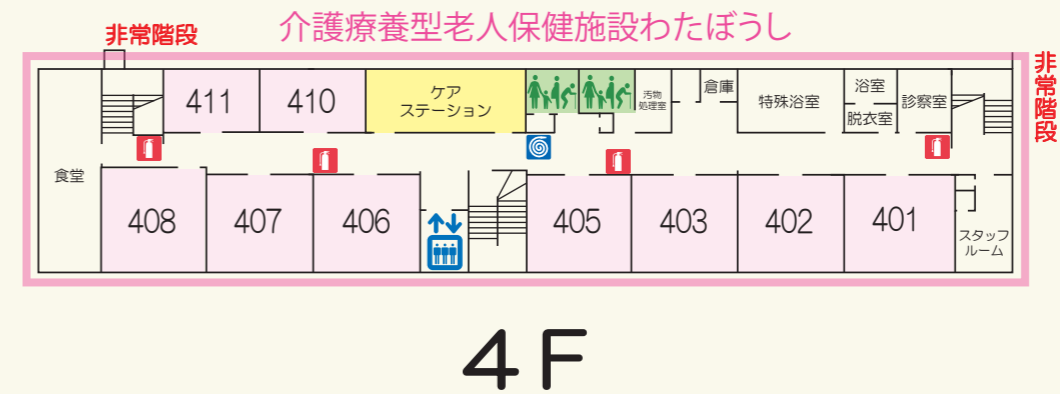

勝山病院・介護療養型老人保健施設わたぼうし 案内図

- 地域包括ケア病棟
- 介護療養型老人保健施設
- 自動販売機
- 公衆電話
- テレビカード販売機
- テレビカード精算機
- 共同冷蔵庫
- 郵便ポスト
- 消火器
- 消火栓