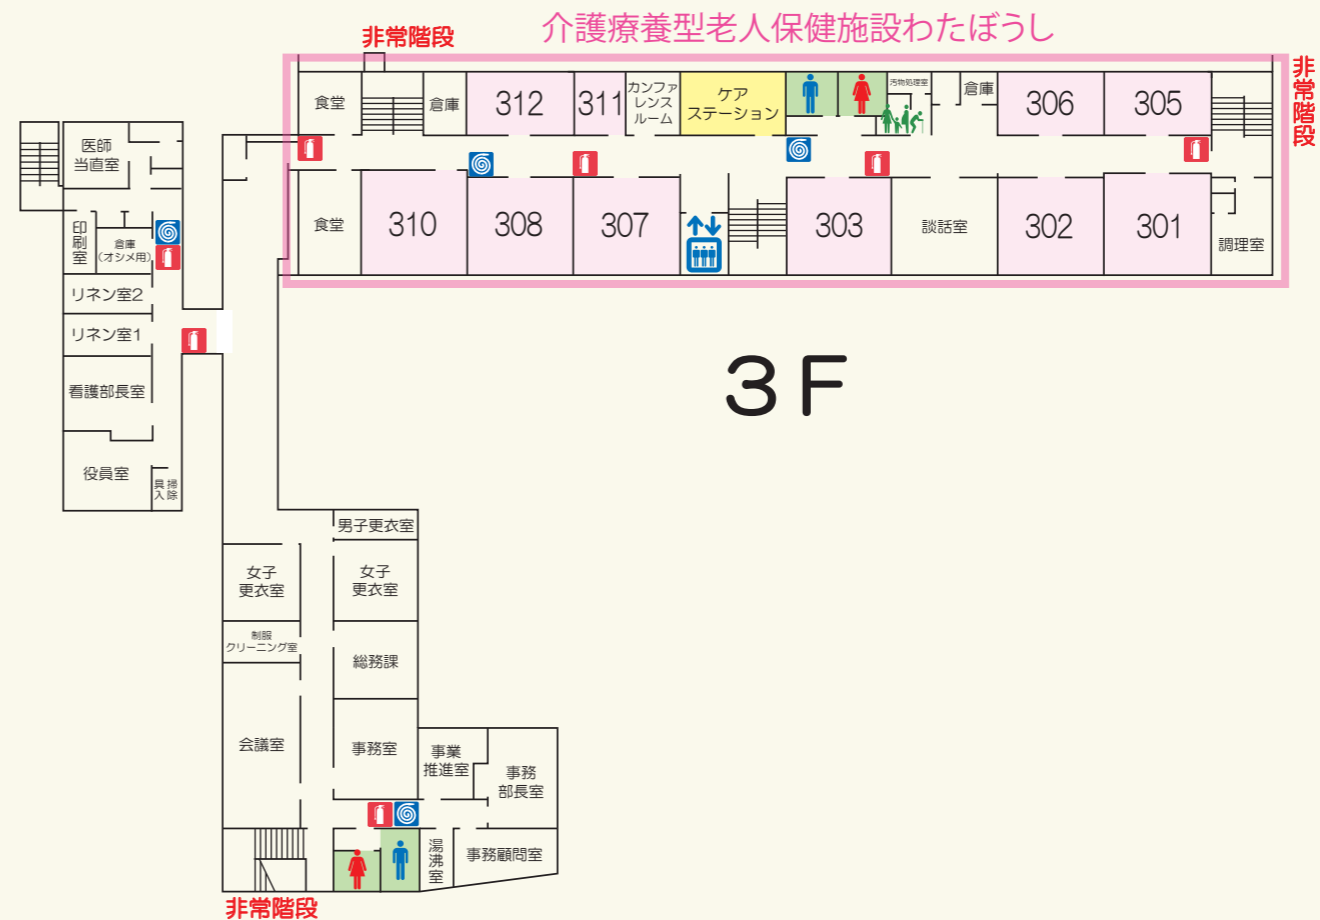

勝山病院・介護療養型老人保健施設わたぼうし 案内図

- 地域包括ケア病棟
- 介護療養型老人保健施設
- 自動販売機
- 公衆電話
- テレビカード販売機
- テレビカード精算機
- 共同冷蔵庫
- 郵便ポスト
- 消火器
- 消火栓