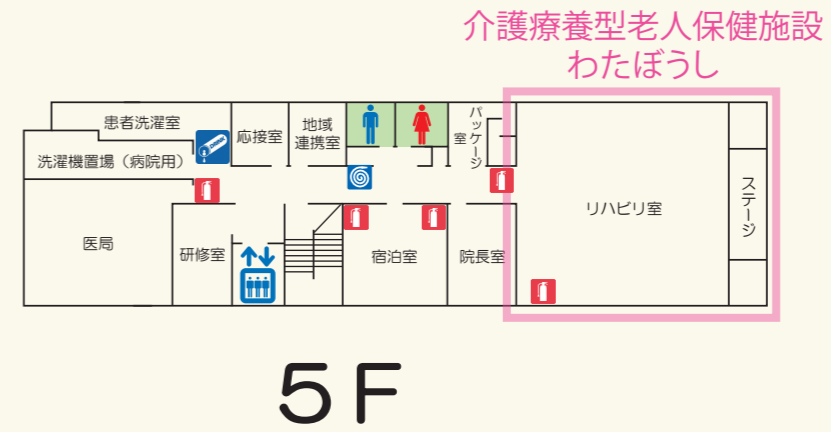

勝山病院・介護療養型老人保健施設わたぼうし 案内図

- 地域包括ケア病棟
- 介護療養型老人保健施設
- 自動販売機
- 公衆電話
- テレビカード販売機
- テレビカード精算機
- 共同冷蔵庫
- 郵便ポスト
- 消火器
- 消火栓